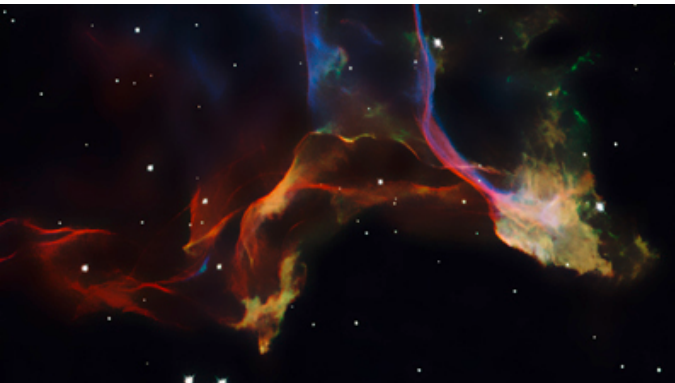

Solar Winds (AV)

Bildquellenverzeichnis für NASA-Bildmaterial / copyright notes (cc)

Überwiegend basiert das Video für **Solar Winds** auf eigenem Bildmaterial, jedoch wurde vor allem bei der Darstellung des Weltraums oder der Erde auf sechs **NASA/ESA** Hubble Bilder sowie ein **3D Modell** zurückgegriffen und für die **Solar Winds** Animation künstlerisch vorbereitet, bearbeitet oder sogar in Form und Farbe transformiert. Soweit nicht anders angegeben stammen diese Bilder aus dem freien Downloadarchiv der Website **spacetelescope.org**.
Nachfolgend aufgelistet die originalen Vorlagen in Reihenfolge ihres Erscheinens im Solar Winds Video:

Id: heic0506a
Type: Observation
Release date: 25 April 2005, 06:00
Related releases: heic0506
Size: 11477 x 7965 px

4. Carina Nebula (NGC 3372)

NASA caption
Id: heic0707a
Type: Observation
Release date: 24 April 2007, 15:00
Related releases: heic0707
Size: 29566 x 14321 px

5. NGC 1672

NASA caption
Id: heic0706a
Type: Observation
Release date: 3 April 2007, 15:00
Related releases: heic0706
Size: 5302 x 3805 px

6. ARP 273

NASA press release
NASA caption
Id: heic1107a
Type: Observation
Release date: 20 April 2011, 15:00
Related releases: heic1107
Size: 7887 x 7994 px

7. Veil Nebula

Id: heic0712c
Type: Observation
Release date: 31 July 2007, 15:00
Related releases: heic0712
Size: 1494 x 753 px