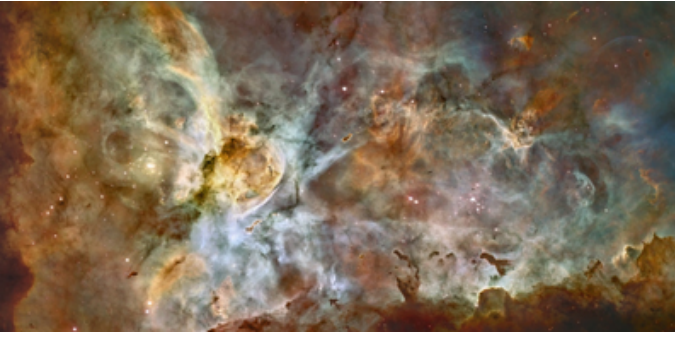

Solar Winds (AV)

Bildquellenverzeichnis für NASA-Bildmaterial / copyright notes (cc)

Überwiegend basiert das Video für **Solar Winds** auf eigenem Bildmaterial, jedoch wurde vor allem bei der Darstellung des Weltraums oder der Erde auf sechs **NASA/ESA** Hubble Bilder sowie ein **3D Modell** zurückgegriffen und für die **Solar Winds** Animation künstlerisch vorbereitet, bearbeitet oder sogar in Form und Farbe transformiert. Soweit nicht anders angegeben stammen diese Bilder aus dem freien Downloadarchiv der Website **spacetelescope.org**.
Nachfolgend aufgelistet die originalen Vorlagen in Reihenfolge ihres Erscheinens im Solar Winds Video:

2. Erde (Modell, keine Bildquelle)

Die Erde wurde im 3D Program moduliert

Erworbene zeitlich unbegrenzte Lizenz eines Erdmodells für das Programm **mObject** von Motion VFX.

3. Whirlpool Galaxy (M51)

NASA caption

Id: heic0506a
Type: Observation
Release date: 25 April 2005, 06:00
Related releases: heic0506
Size: 11477 x 7965 px

4. Carina Nebula (NGC 3372)

NASA caption
Id: heic0707a
Type: Observation
Release date: 24 April 2007, 15:00
Related releases: heic0707
Size: 29566 x 14321 px